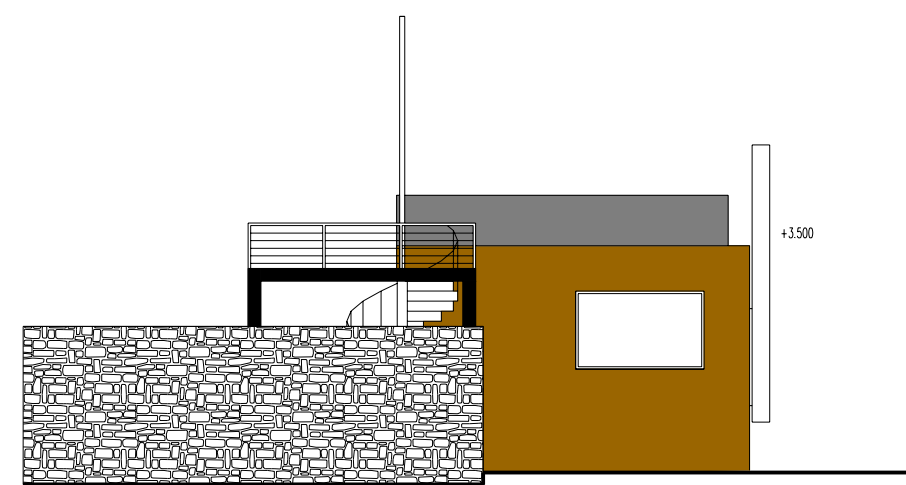

VARIANTA 7

TENISOVÝ KLUB TJ BŘEVNOV

POHLED ZÁPAD M1:150

POHLED SEVER M1:150

POHLED JIH M1:150

POHLED VÝCHOD M1:150

NÁZEV / DRAWING TITLE	
POHLED ZÁPAD POHLED SEVER POHLED JIH POHLED VÝCHOD	
AKCE / JOB	
TENISOVÝ KLUB TJ BŘEVNOV	
MÍSTO / SITE	
Praha 6 k.ú. BŘEVNOV	
ZODPOVĚDNÝ PROJEKTANT	
Ing. arch. Michal Fischer	
ARCHITEKT / ARCHITECT	
Ing. arch. Michal Fischer	
Ing. arch. Petr Kasl	
MĚŘITKO/SCALE	1:150
STUPEŇ/PURPOSE	STUDIE
DATUM/DATE	12/2012
FORMÁT/SIZE	2A4
ČÍSLO/NUMBER	001
ZHOTOVITEL	