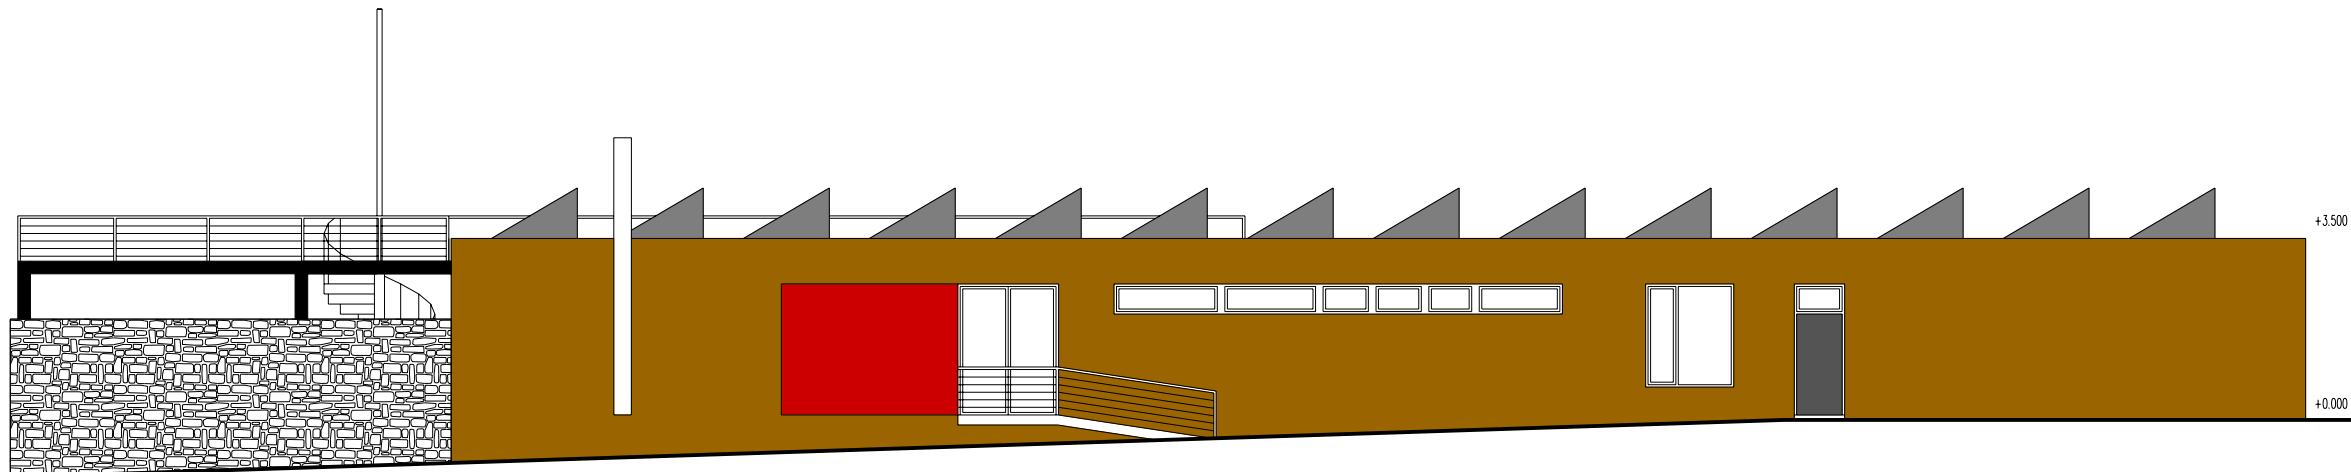

VARIANTA 7

TENISOVÝ KLUB TJ BŘEVNOV

POHLED ZÁPAD M1:150

POHLED SEVER M1:150

POHLED JIH M1:150

POHLED VÝCHOD M1:150

NÁZEV / DRAWING TITLE	
POHLED ZÁPAD POHLED SEVER POHLED JIH POHLED VÝCHOD	
AKCE / JOB	
TENISOVÝ KLUB TJ BŘEVNOV	
MÍSTO / SITE	
Praha 6 k.ú. BŘEVNOV	
ZODPOVĚDNÝ PROJEKTANT	
Ing. arch. Michal Fischer	
ARCHITEKT / ARCHITECT	
Ing. arch. Michal Fischer	
Ing. arch. Petr Kasl	
MĚŘITKO/SCALE	1:150
STUPEŇ/PURPOSE	STUDIE
DATUM/DATE	12/2012
FORMÁT/SIZE	2A4
ČÍSLO/NUMBER	001
ZHOTOVITEL	