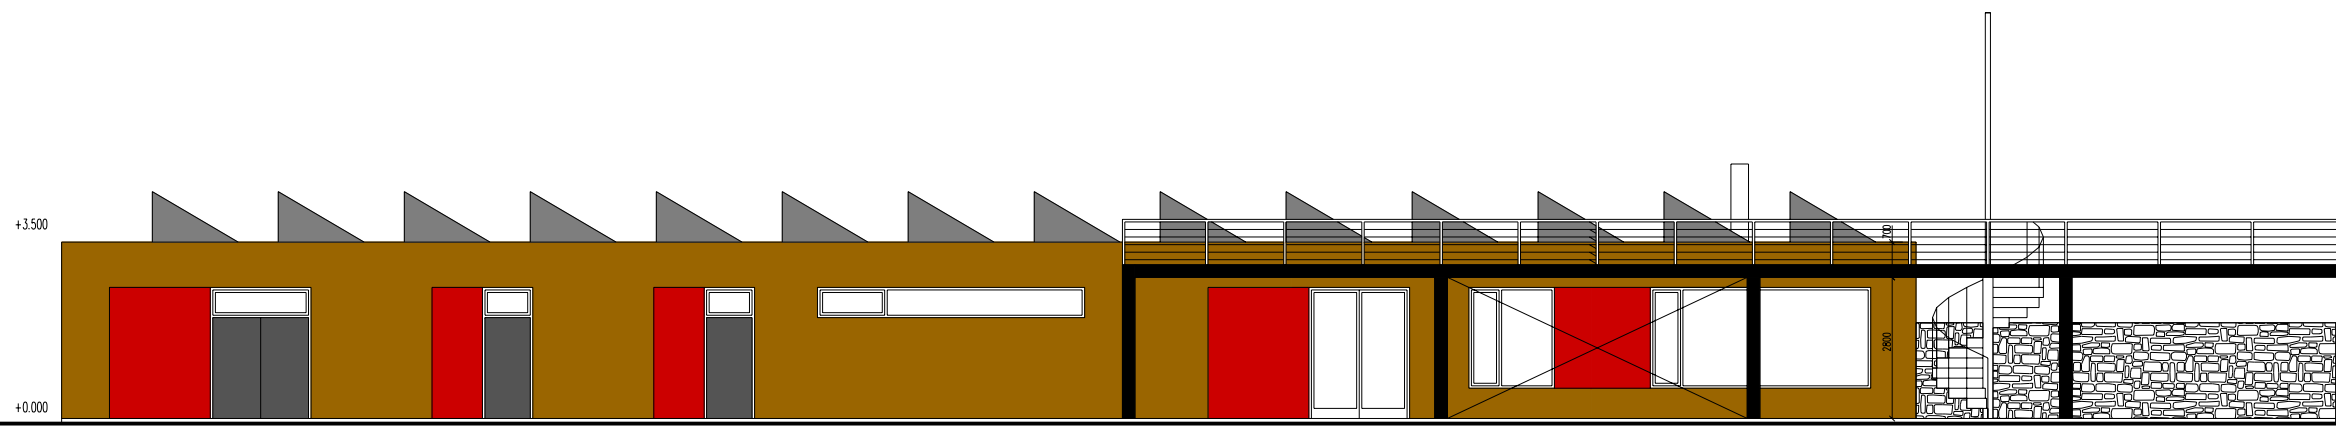

VARIANTA 7

TENISOVÝ KLUB TJ BŘEVNOV

POHLED ZÁPAD M1:150

POHLED SEVER M1:150

POHLED JIH M1:150

POHLED VÝCHOD M1:150

NÁZEV / DRAWING TITLE	
POHLED ZÁPAD POHLED SEVER POHLED JIH POHLED VÝCHOD	
AKCE / JOB	
TENISOVÝ KLUB TJ BŘEVNOV	
MÍSTO / SITE	
Praha 6 k.ú. BŘEVNOV	
ZODPOVĚDNÝ PROJEKTANT	
Ing. arch. Michal Fischer	
ARCHITEKT / ARCHITECT	
Ing. arch. Michal Fischer	
Ing. arch. Petr Kasl	
MĚŘITKO/SCALE	1:150
STUPEŇ/PURPOSE	STUDIE
DATUM/DATE	12/2012
FORMÁT/SIZE	2A4
ČÍSLO/NUMBER	001
ZHOTOVITEL	